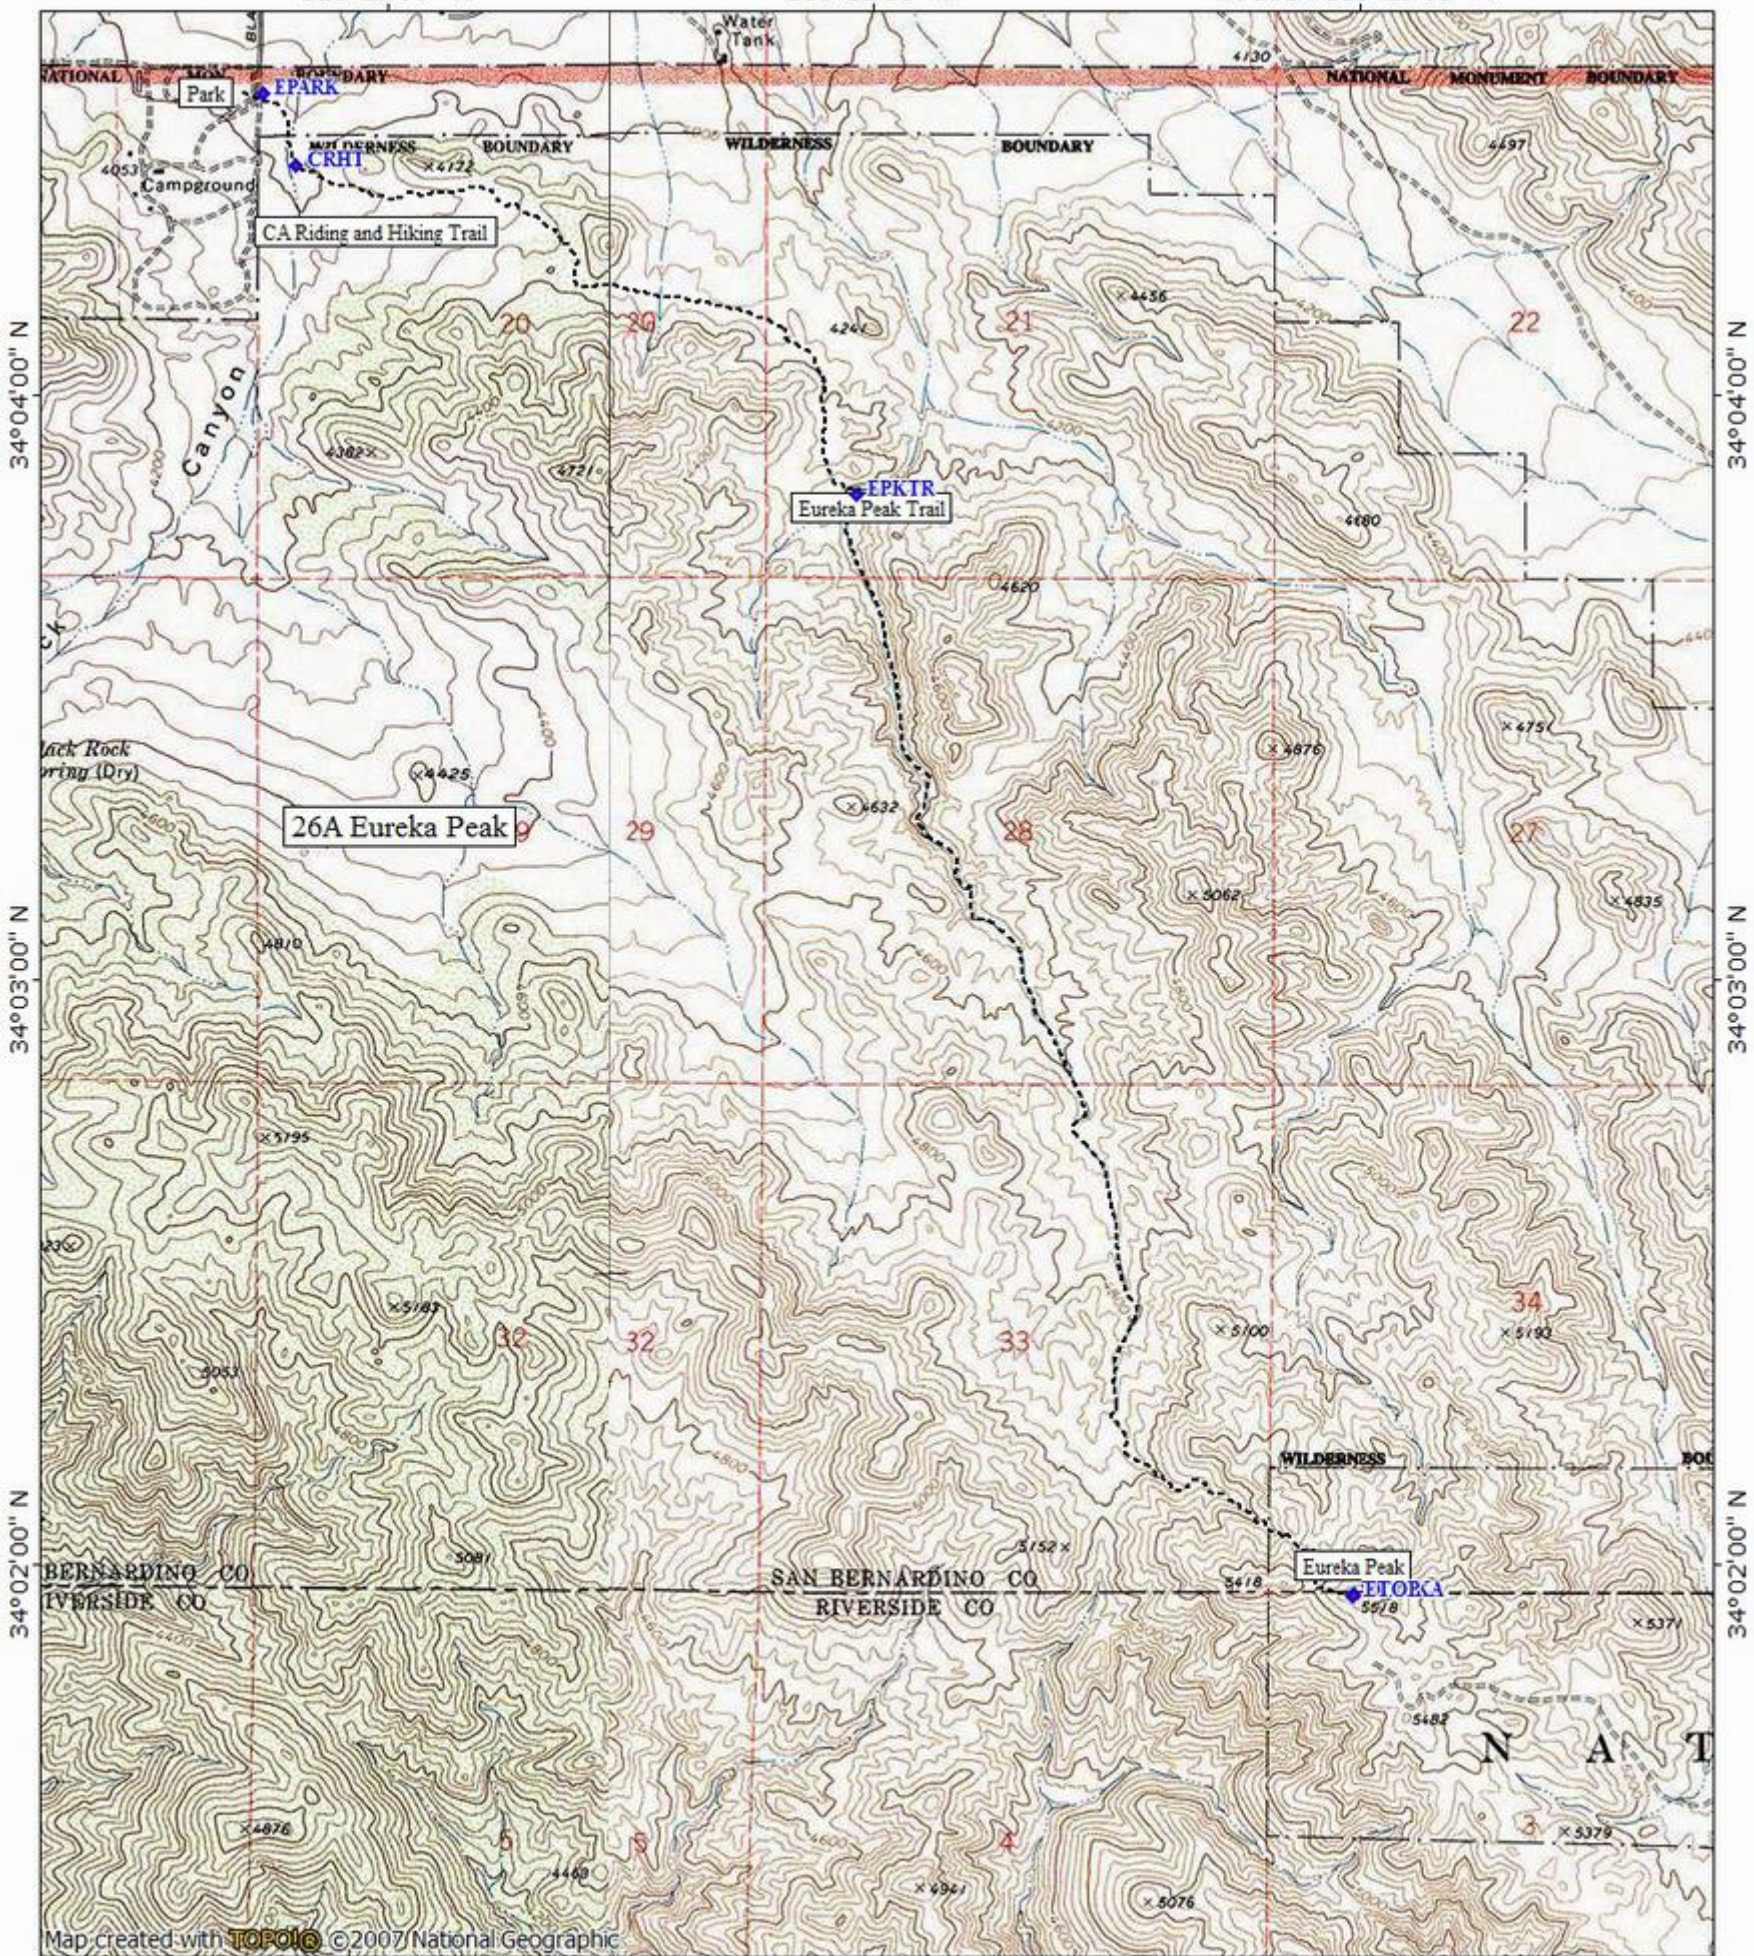

TOPO! map printed on 12/15/16 from "26A\_Eureka\_Peak.tpo"

116°23'00" W

116°22'00" W

WGS84 116°21'00" W

34°04'00" N

34°04'00" N

34°03'00" N

34°03'00" N

34°02'00" N

34°02'00" N

116°23'00" W

116°22'00" W

WGS84 116°21'00" W

TN MN  
11½°  
12/15/16