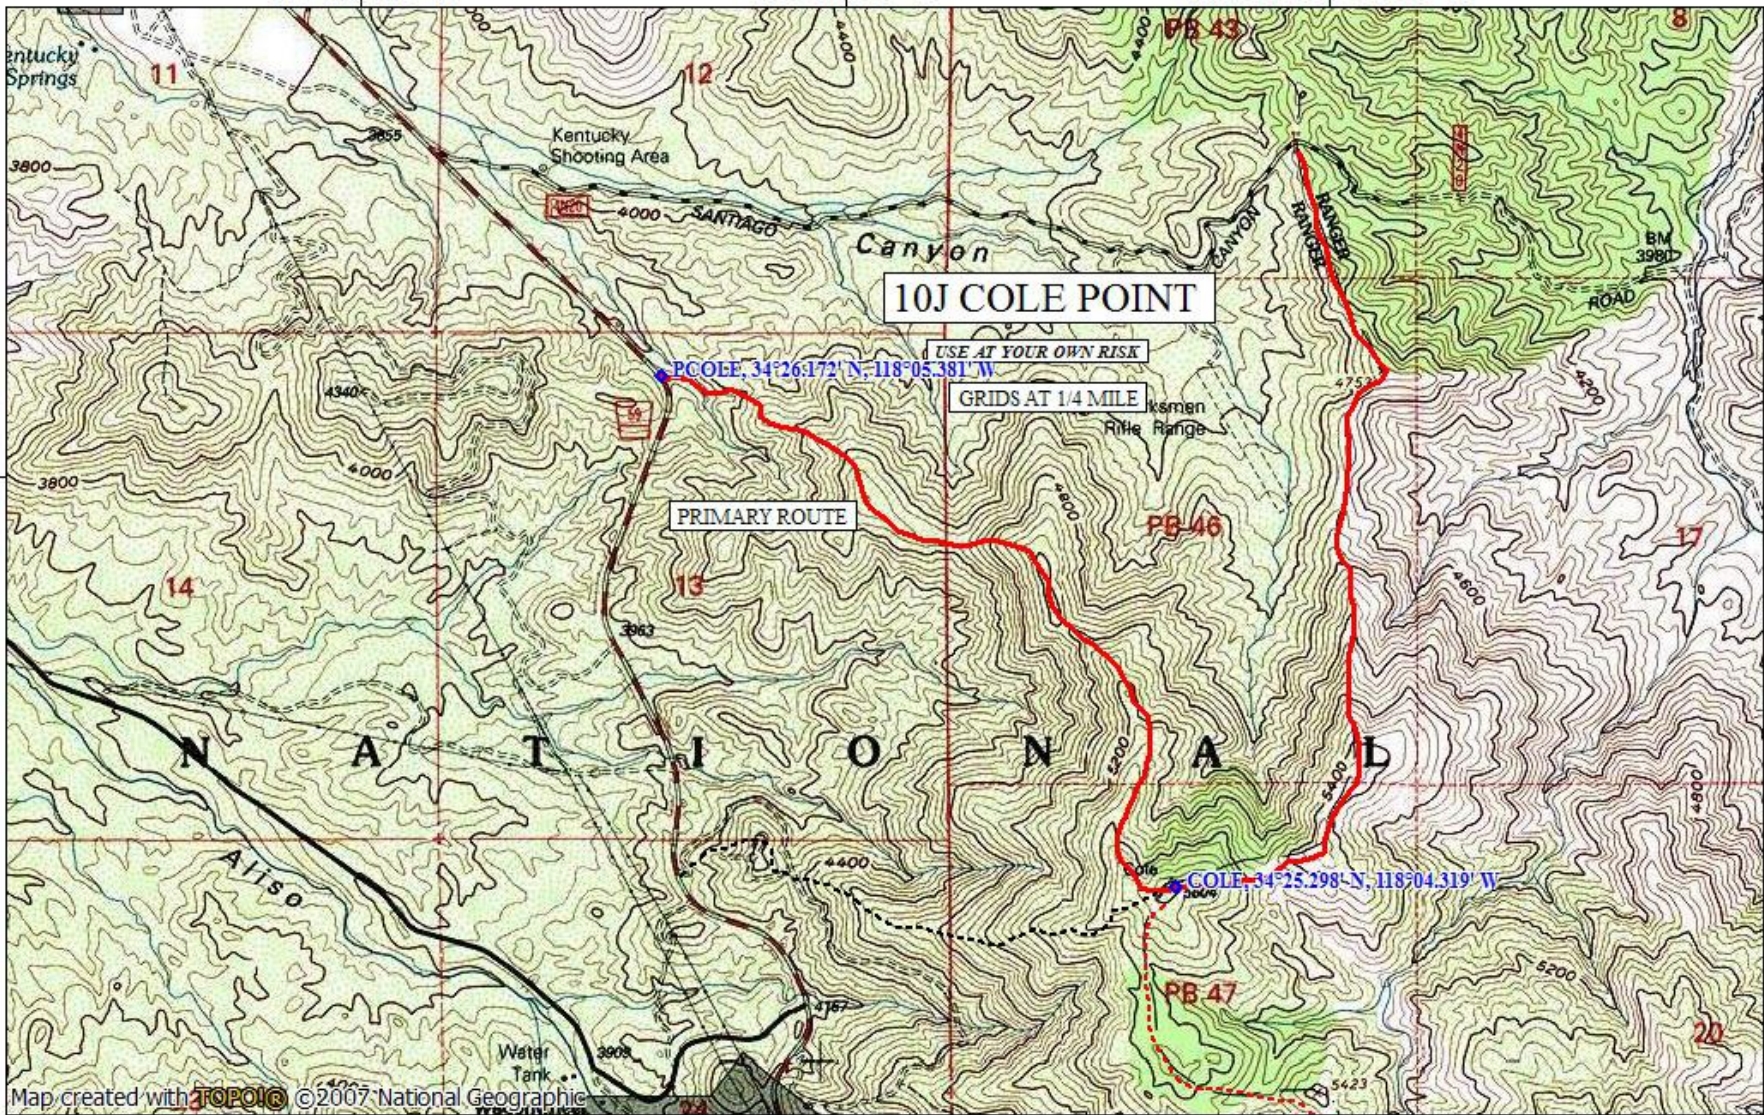

TOPO! map printed on 11/22/14 from "10J_COLE_POINT.tpo"

118°06.000' W

118°05.000' W

WGS84 118°04.000' W

34°26.000' N

34°26.000' N

118°06.000' W

118°05.000' W

WGS84 118°04.000' W