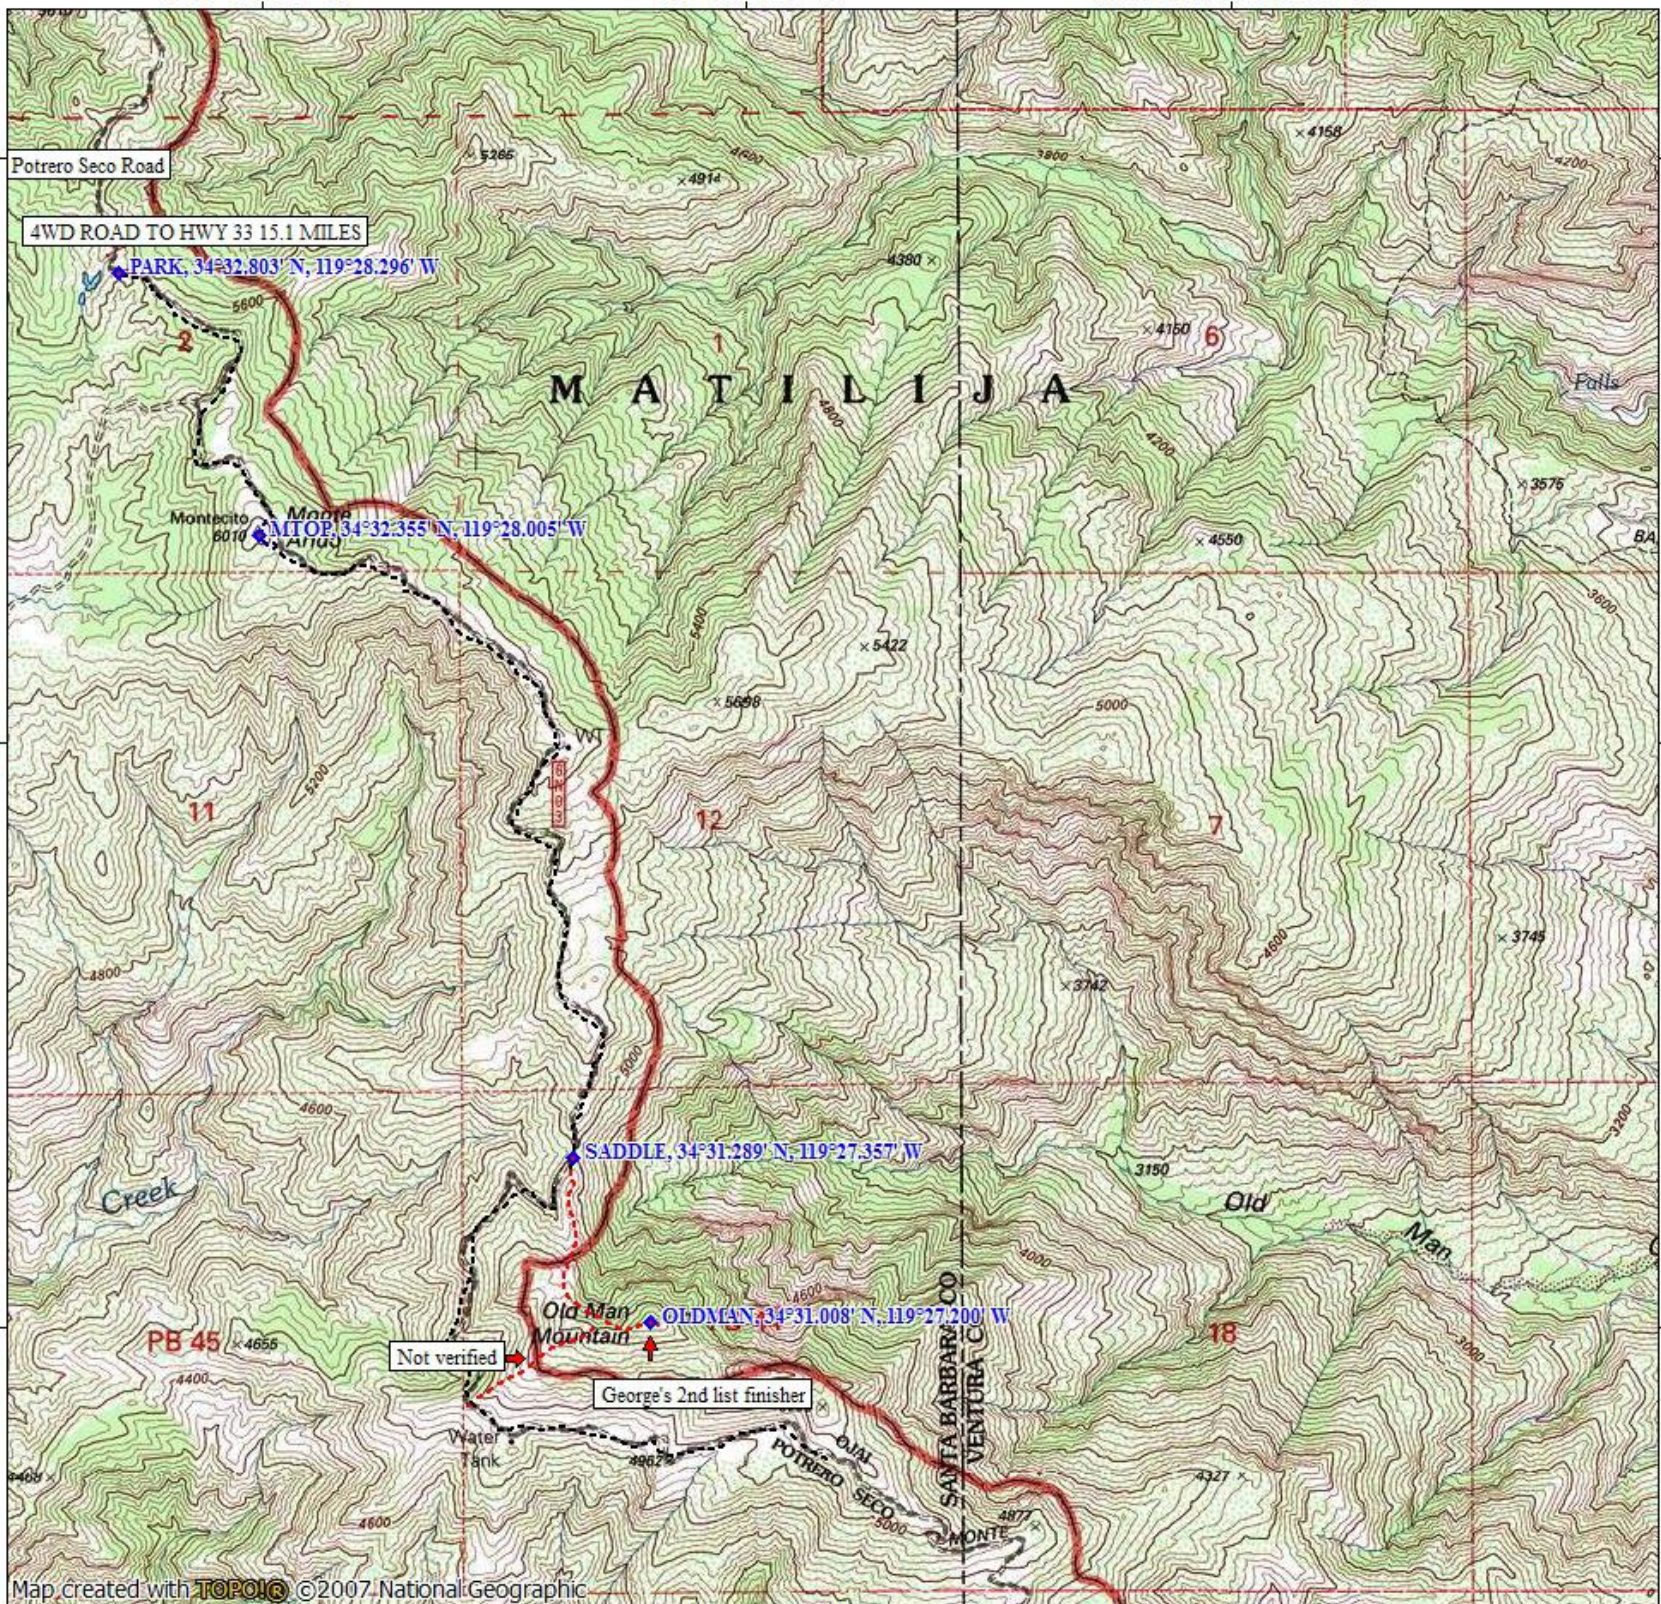

119°28.000' W

119°27.000' W

WGS84 119°26.000' W

34°33.000' N

34°33.000' N

34°32.000' N

34°32.000' N

34°31.000' N

34°31.000' N

Map created with **TOPO!** ©2007 National Geographic

119°28.000' W

119°27.000' W

WGS84 119°26.000' W

TN ↑ MN
12½°
11/16/14