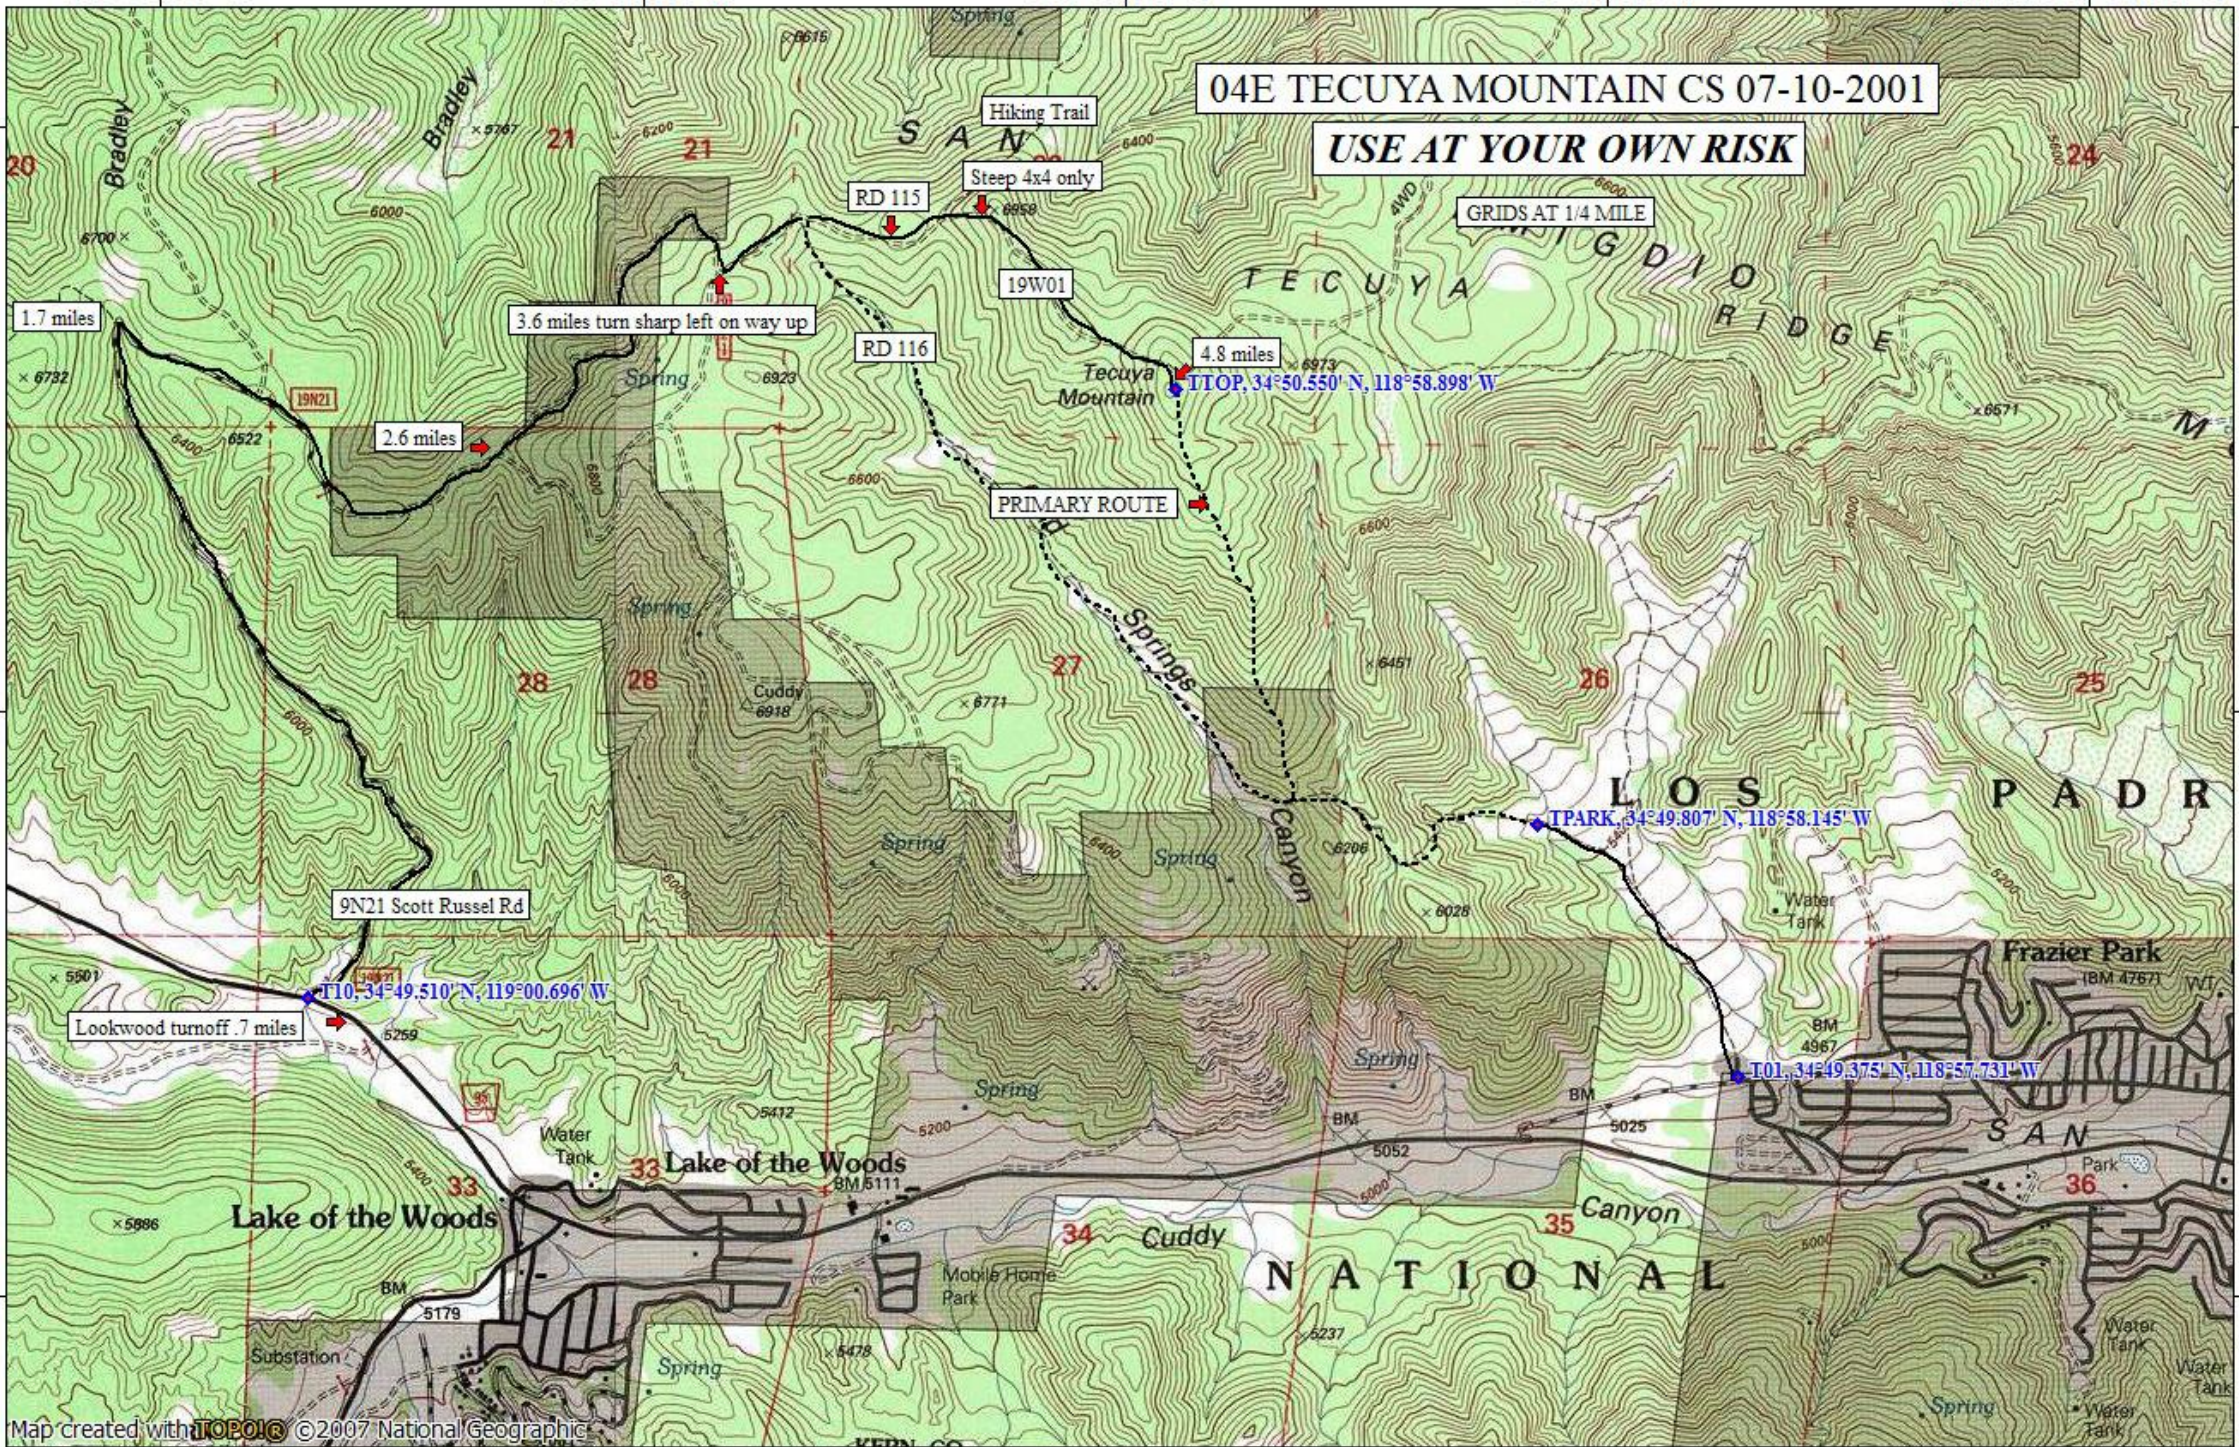

119°01.000' W

119°00.000' W

118°59.000' W

118°58.000' W

WGS84 118°57.000' W

34°51.000' N

34°51.000' N

34°50.000' N

34°50.000' N

34°49.000' N

34°49.000' N

Map created with TOPO! © 2007 National Geographic

119°01.000' W

119°00.000' W

118°59.000' W

118°58.000' W

WGS84 118°57.000' W

TN MN  
12½°  
11/16/14