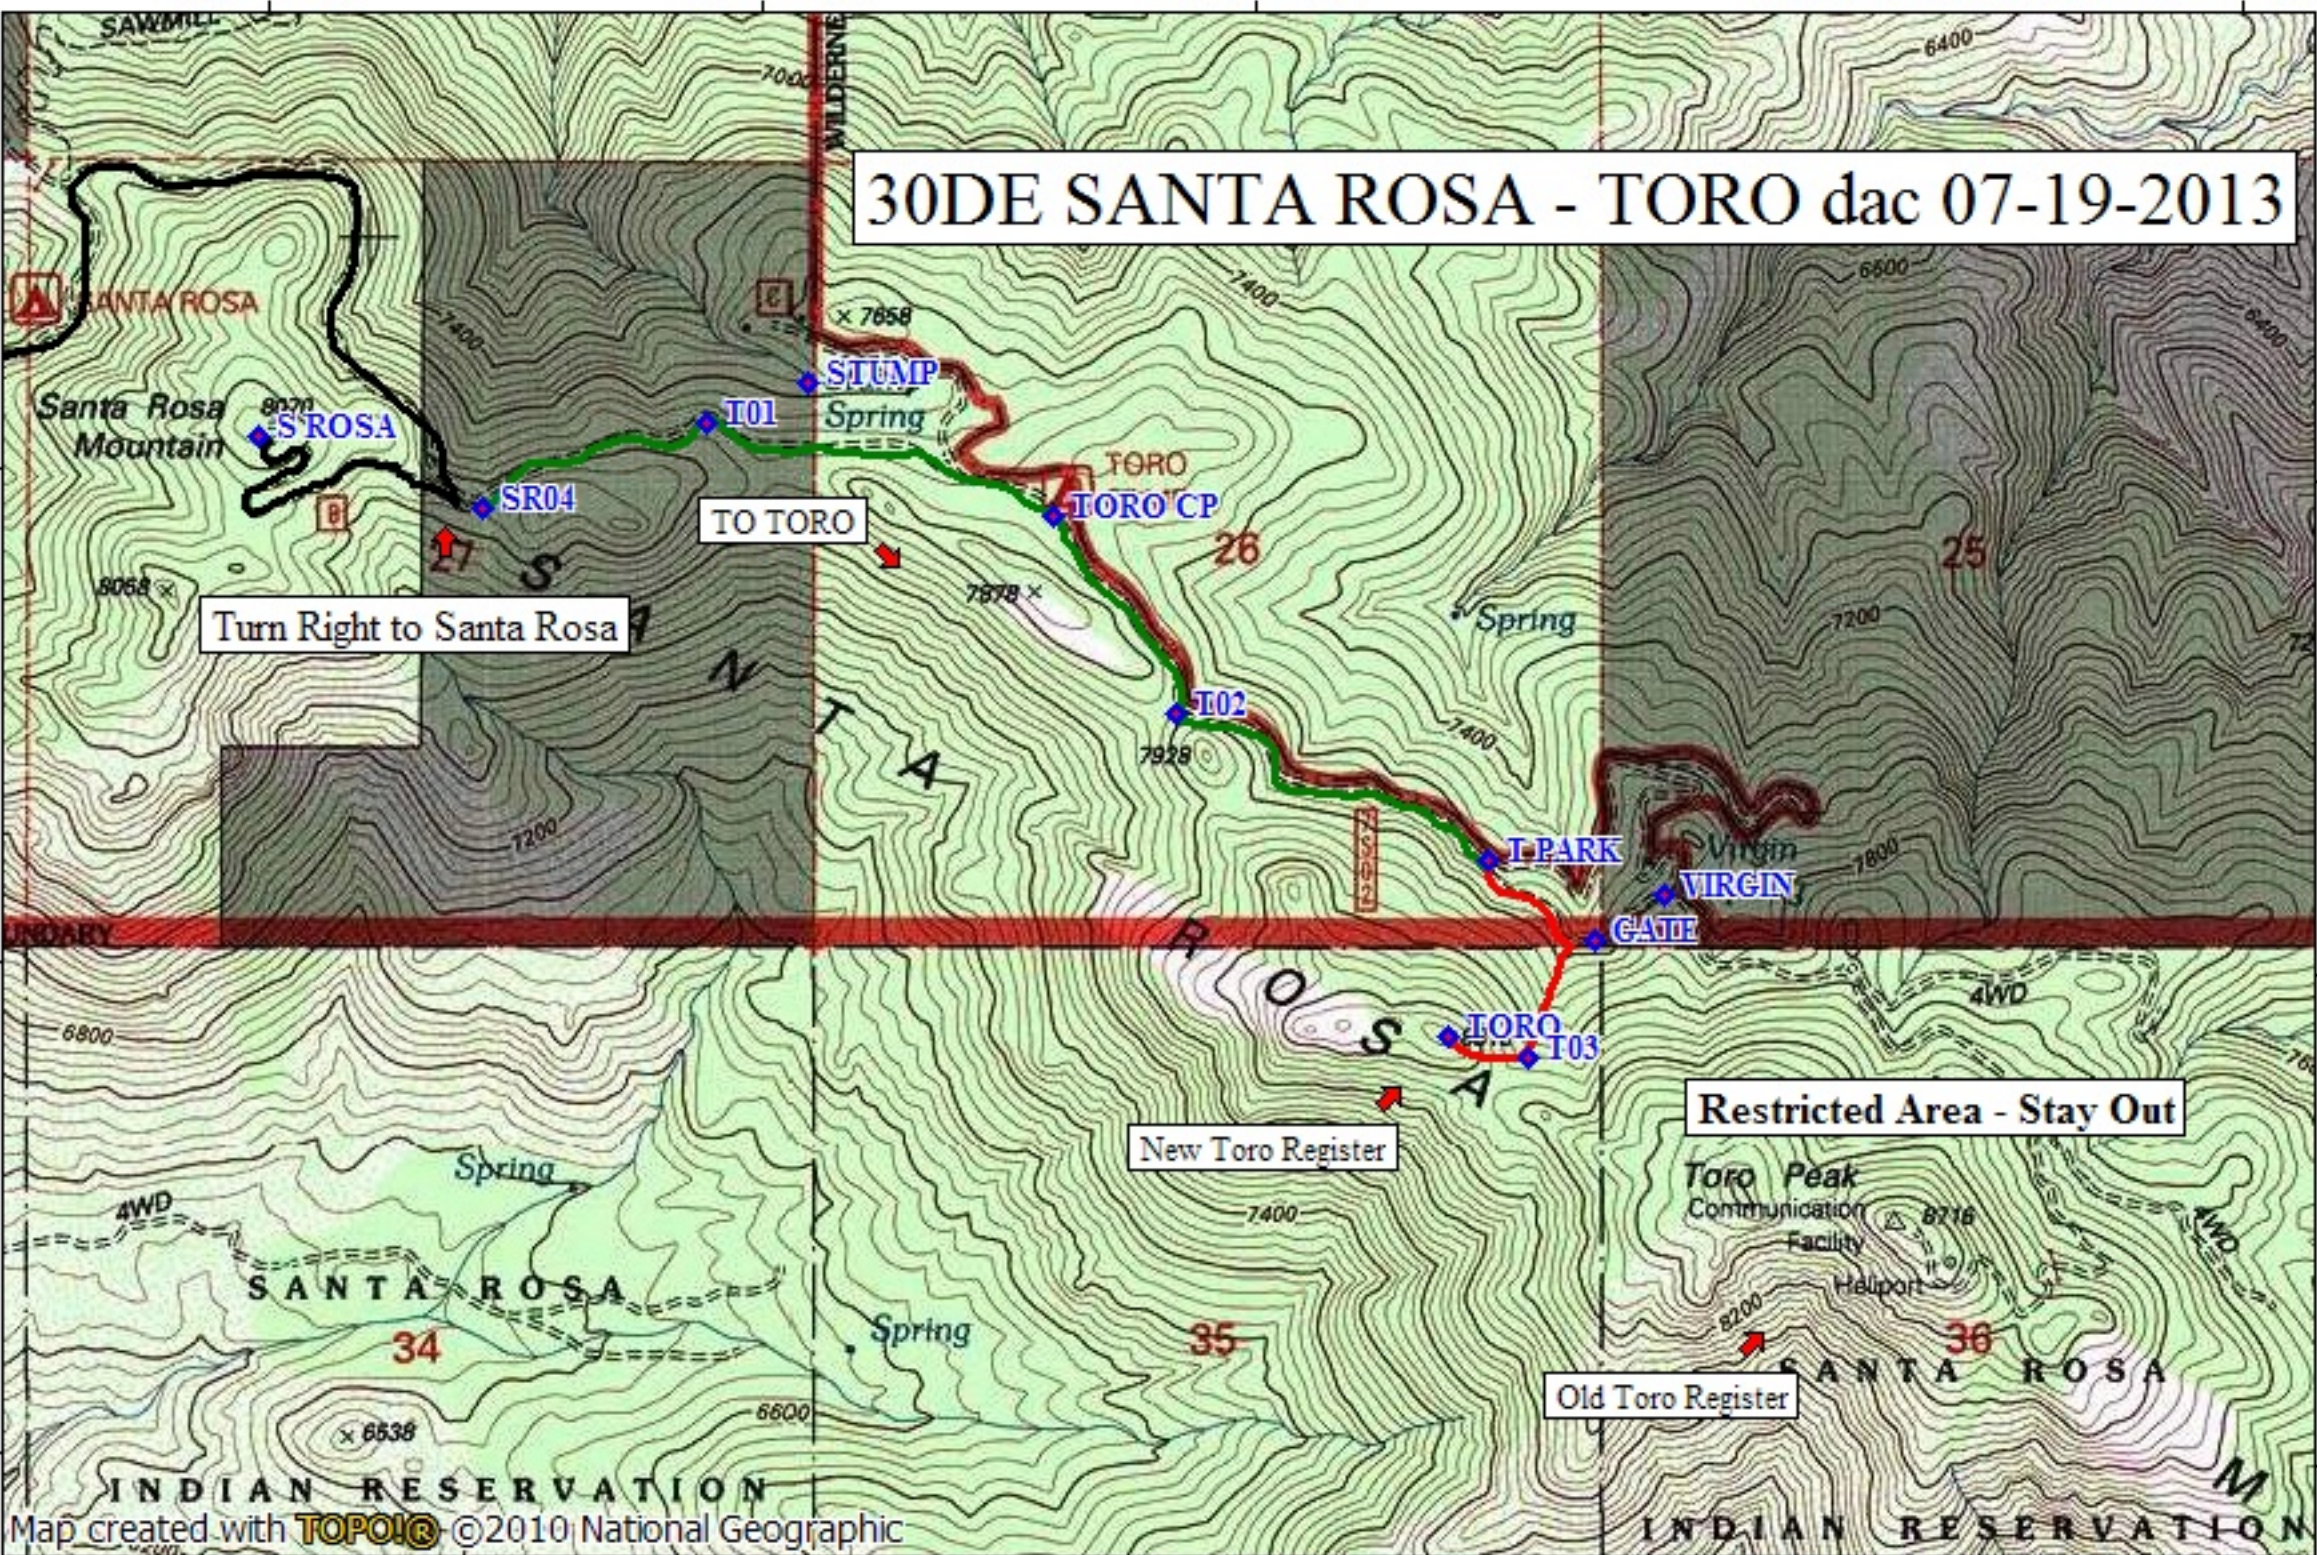

550000m E.

551000m E.

552000m E.

WGS84 Zone 11S 554000m E.

30DE SANTA ROSA - TORO dac 07-19-2013

37 11000m N.

37 11000m N.

37 10000m N.

37 10000m N.

37 09000m N.

37 09000m N.

Turn Right to Santa Rosa

TO TORO

Restricted Area - Stay Out

New Toro Register

Old Toro Register

Map created with TOPO! ©2010 National Geographic